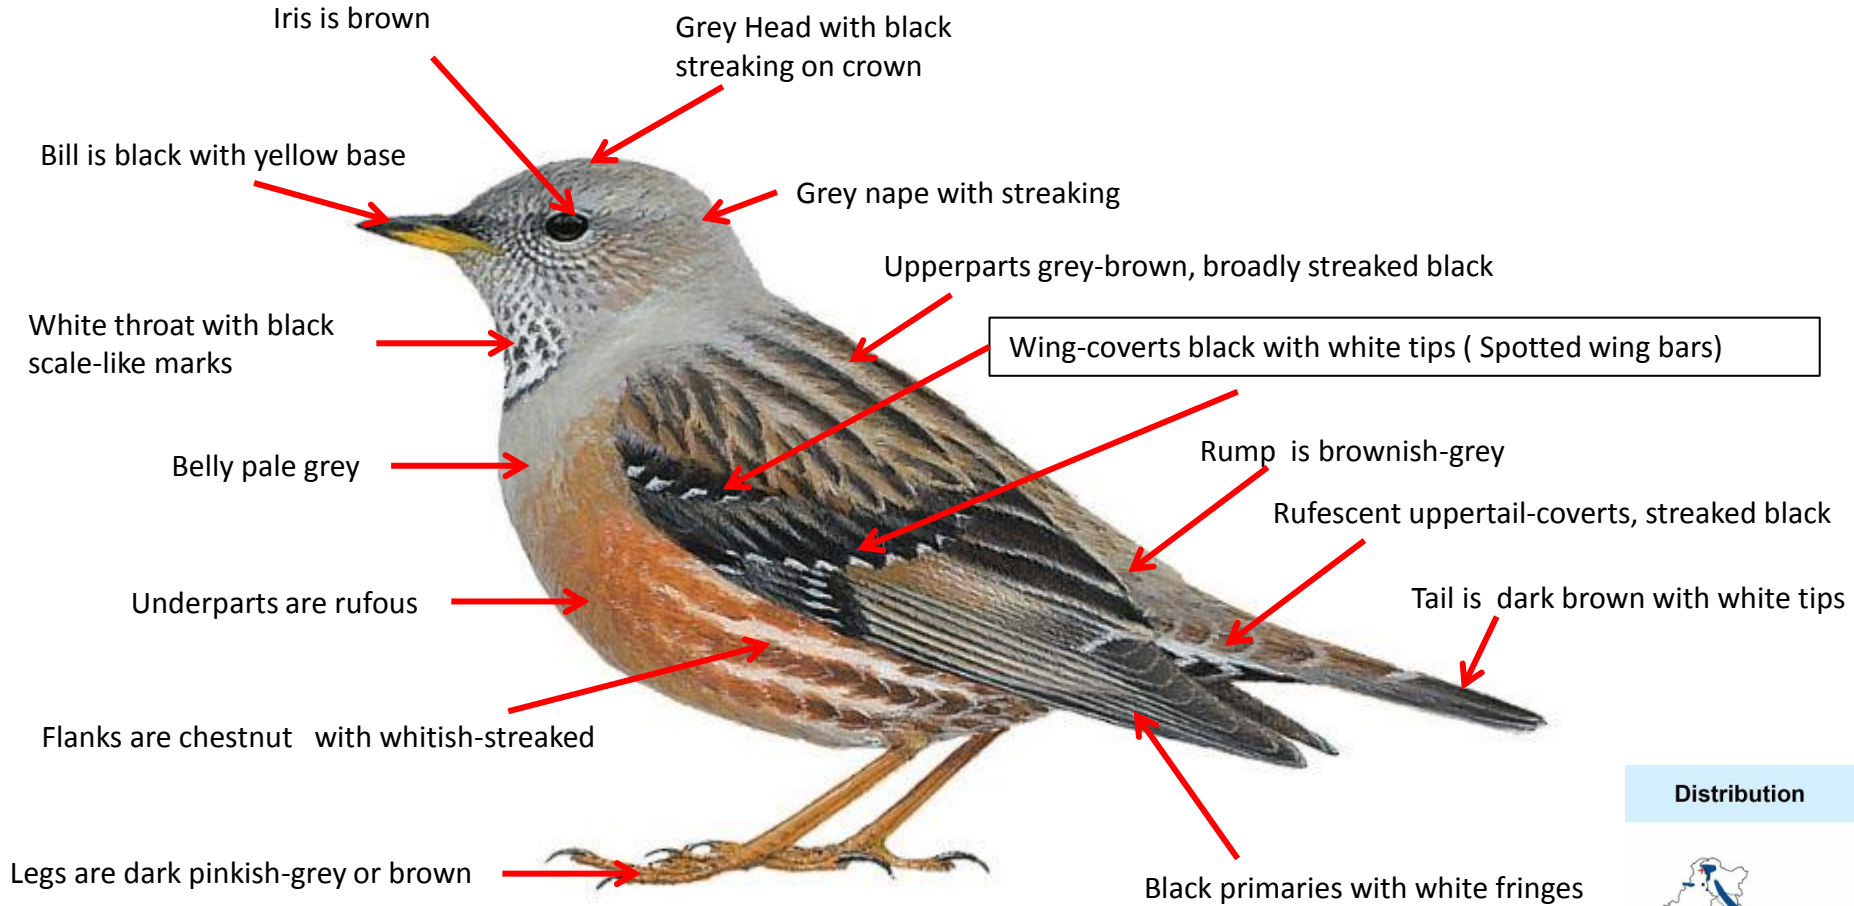

List of Accentors found in India

Sno.	Name	Binomial Name
1	Alpine Accentor	<i>Prunella collaris whymperi</i>
2	Altai Accentor	<i>Prunella Himalayana</i>
3	Black-throated Accentor	<i>Prunella Atrogularis</i>
4	Brown Accentor	<i>Prunella fulvescens</i>
5	Maroon-backed Accentor	<i>Prunella immaculata</i>
6	Radde's Accentor	<i>Prunella ocularis</i>
7	Robin Accentor	<i>Prunella rubeculoides</i>
8	Rufous-breasted Accentor	<i>Prunella strophciata jerdoni</i>

Alpine Accentor Identification Tips

Alpine Accentor : *Prunella collaris* : Resident in Himalayas in India

Distribution