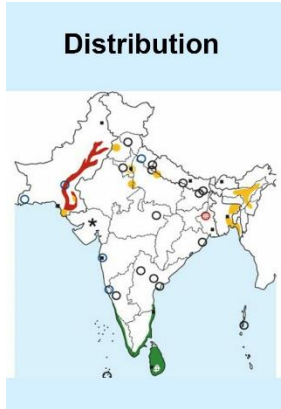

List of Bittern found in India

Sno.	Name	Binomial Name
1	Black Bittern	<i>Ixobrychus flavicollis</i>
2	Cinnamon Bittern	<i>Ixobrychus cinnamomeus</i>
3	Great Bittern	<i>Botaurus stellaris</i>
4	Little Bittern	<i>Ixobrychus minutus</i>
5	Yellow Bittern	<i>Ixobrychus sinensis</i>

Black Bittern identification Tips

Black Bittern : *Ixobrychus flavicollis* : Wide spread Resident in India

Important id point

Differences with male

Reference : *Birds of Indian Subcontinent*
Inskipp and Grimmett
www.HBW.com

Cinnamon Bittern identification Tips

Cinnamon Bittern : *Ixobrychus cinnamomeus* : Wide spread Resident in India

Great Bittern identification Tips

Great Bittern : *Botaurus stellaris* : Wide spread winter visitor in India