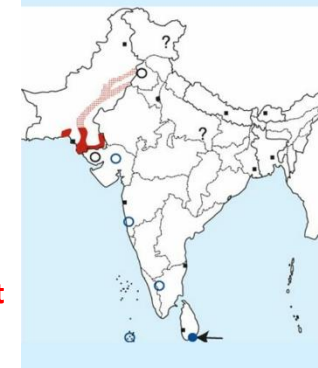

## List of Pratincoles found in India

<b>Sno.</b>	<b>Name</b>	<b><i>Binomial Name</i></b>
<b>1</b>	<b>Collared Pratincole</b>	<b><i>Glareola pratincola</i></b>
<b>2</b>	<b>Oriental Pratincole</b>	<b><i>Glareola maldivarum</i></b>
<b>3</b>	<b>Small Pratincole</b>	<b><i>Glareola lactea</i></b>

# Collared Pratincole identification Tips

Collared Pratincole : *Glareola pratincola*: Sporadic Winter visitor in India

**Important id point**

**Both the sexes are similar**

©www.ogaclinks.com

Reference : *Birds of Indian Subcontinent*  
Inskipp and Grimmett  
www.HBW.com

## Distribution